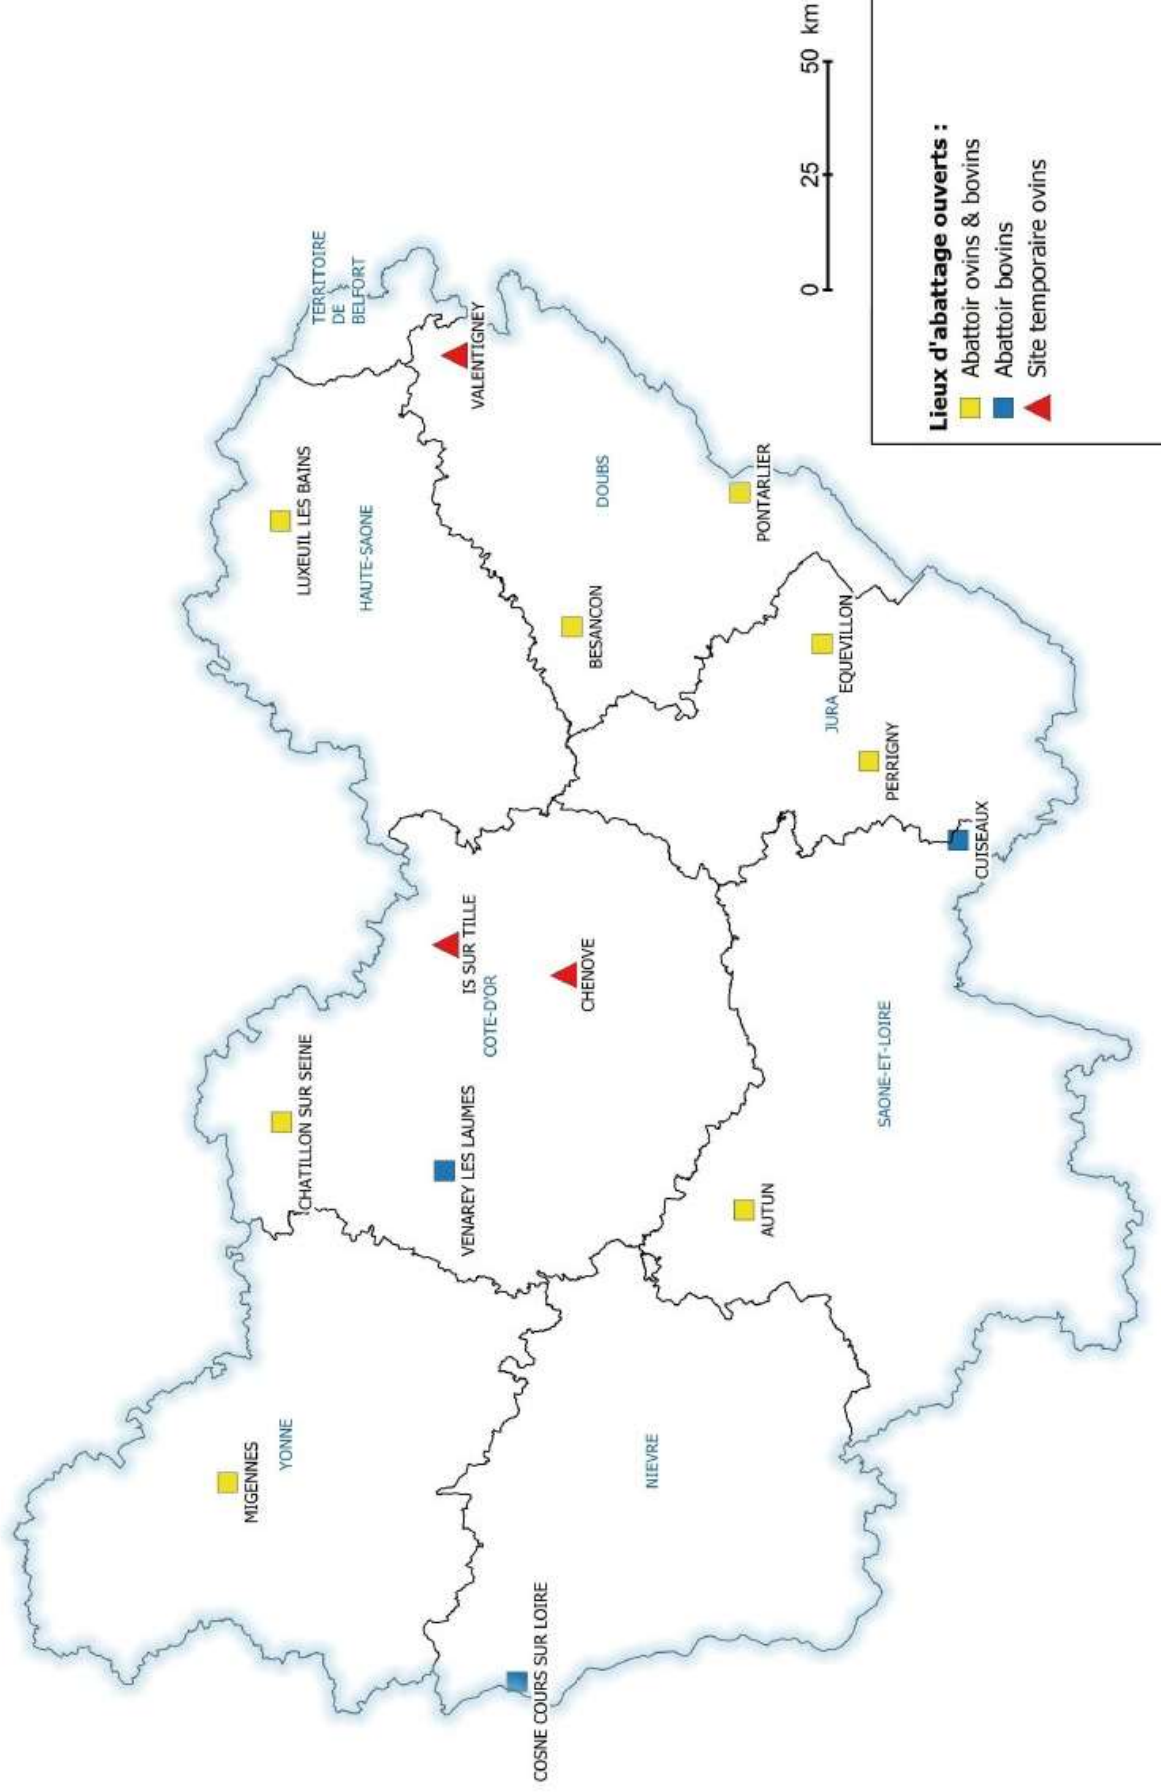

Etablissements d'abattage pour l'Aid - Juillet 2021 Région Bourgogne-Franche-Comté

Date de réalisation : 01/07/2021
Sources :
© IGN - AdminExpress
DDecPP / DRAAF-SRAL

Les informations présentes sur cette carte sont susceptibles d'évoluer en fonction de la date définitive de la fête.
Les associations et les fidèles peuvent contacter directement les abatteurs pour des informations complémentaires concernant les horaires et modalités d'abattage.